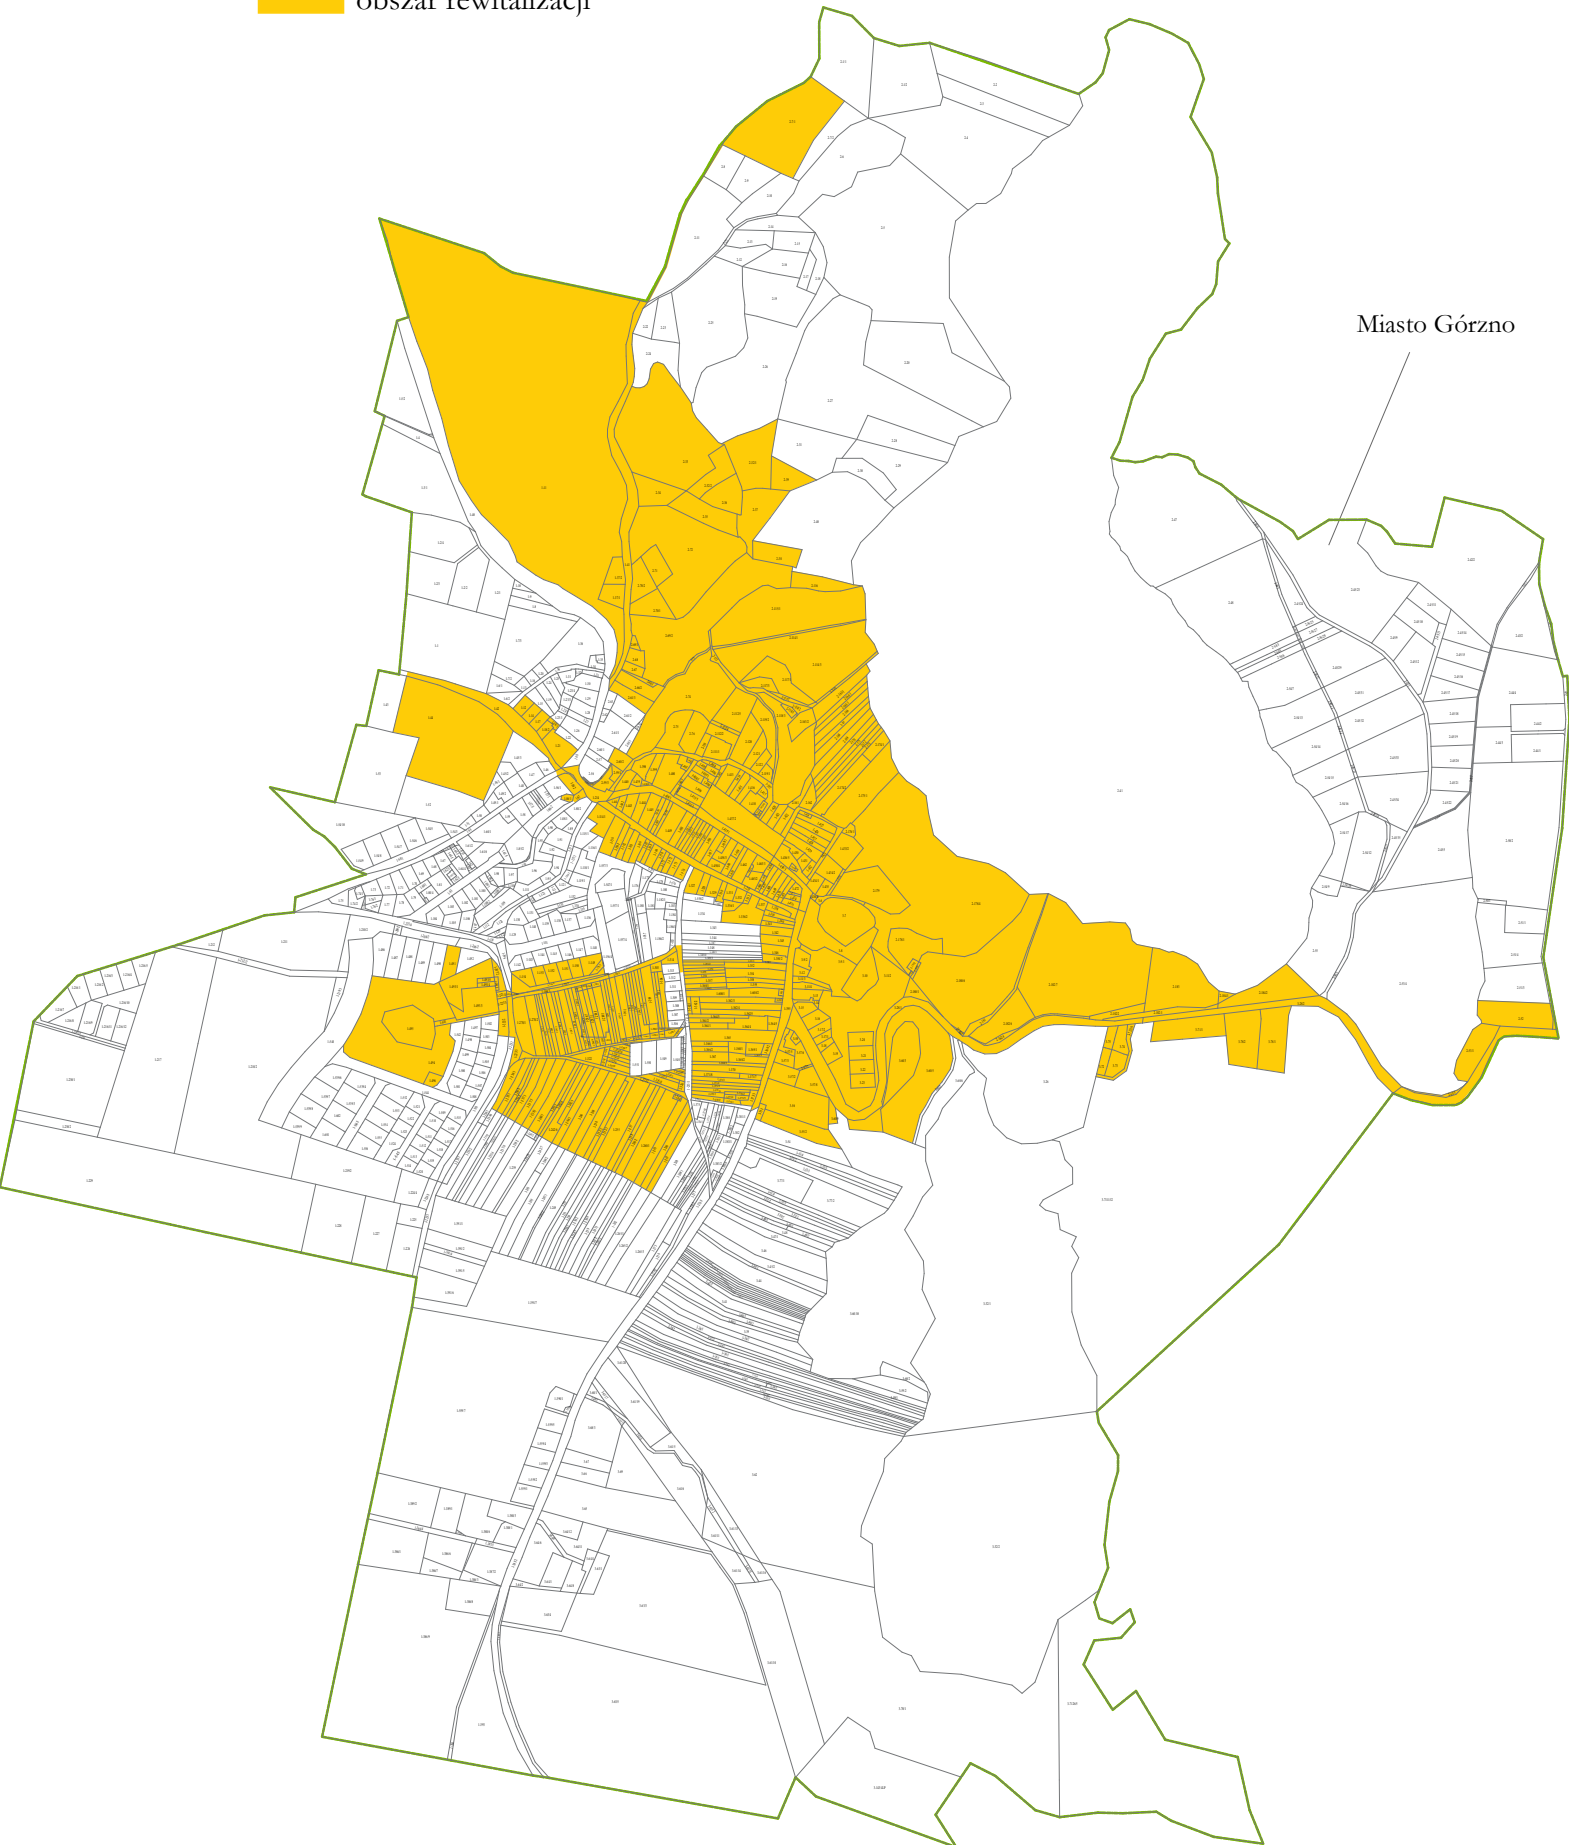

Miasto i Gmina Górzno

1 : 5000

 obszar zdegradowany

 obszar rewitalizacji

Miasto i Gmina Górzno

1 : 5000

-  obszar zdegradowany
-  obszar rewitalizacji

Miasto i Gmina Górzno

1 : 5000

-  obszar zdegradowany
-  obszar rewitalizacji

Szynkówko