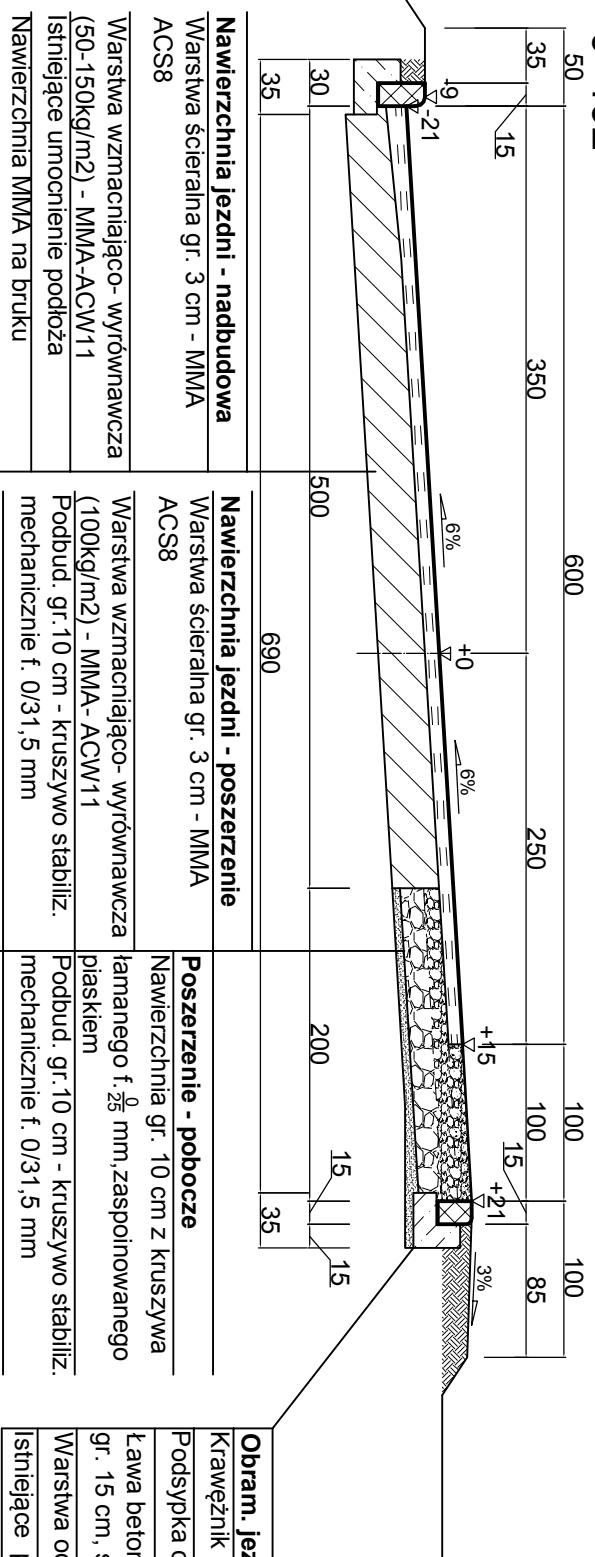

Przekrój konstrukcyjny dr. nr U8U/53C
w km 0+172 - 0+192

Obram. jezdni - przebudowa
Krawężnik betonowy 15*22 cm
Podsyпка cem. - piask. - gr. 2 cm
Ława betonowa z oporem B 16¹², gr. 15 cm, szer. 35 cm
Warstwa odcinająca gr. 5 cm
Istniejące podłoże gruntowe G1

Przekroje konstrukcyjne dr. nr 080753C
ul. Leśna, dł. 0,245 km

Przekrój konstrukcyjny dr. nr 080753C
w km 0+192 - 0+244