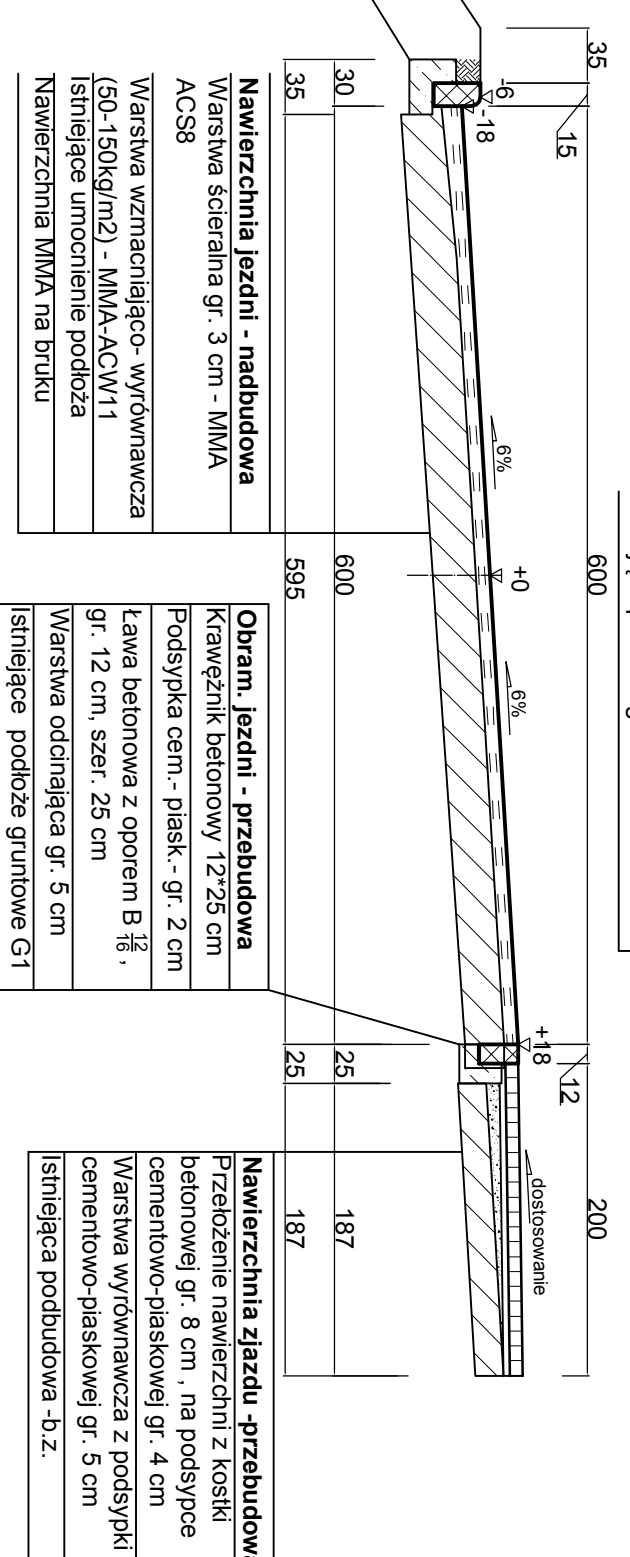

Przekrój konstrukcyjny dr. nr 080753C
w km 0+244 - 0+269

Obram. jezdni - przebudowa	Obram. jezdni - przebudowa
Krawężnik betonowy 15*30 cm	Krawężnik betonowy 15*30 cm
Podsyпка cem. - piask. - gr. 2 cm	Podsyпка cem. - piask. - gr. 2 cm
Ława betonowa z oporem B 16¹², gr. 15 cm, szer. 35 cm	Ława betonowa z oporem B 16¹², gr. 15 cm, szer. 35 cm
Warstwa odcinająca gr. 5 cm	Warstwa odcinająca gr. 5 cm
Istniejące podłoże gruntowe G1	Istniejące podłoże gruntowe G1